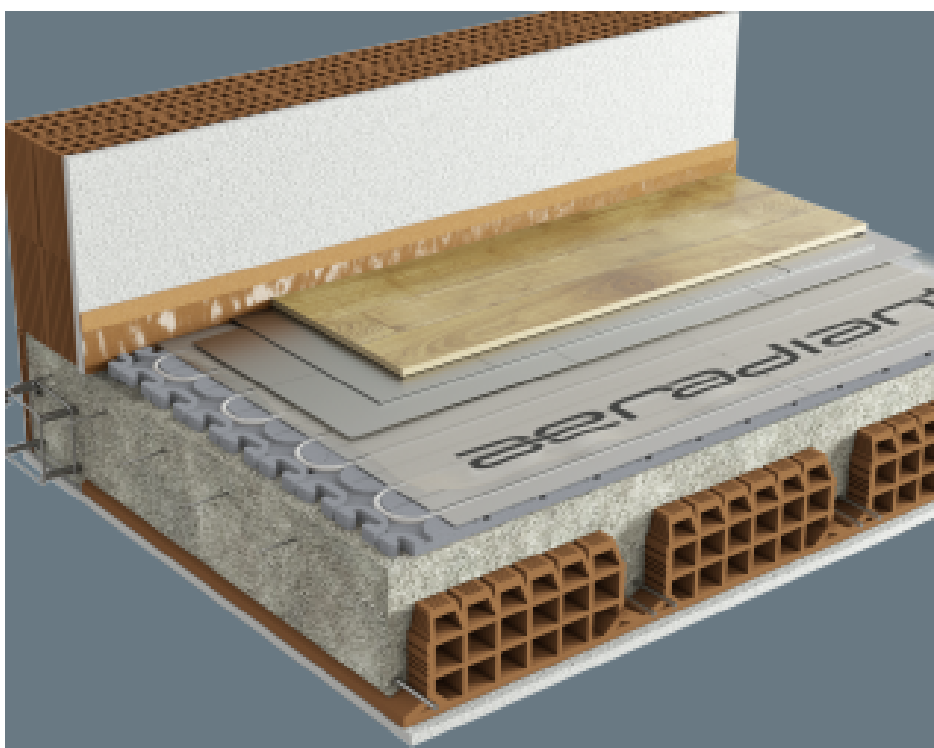

MANICA LUNGA

Venezia

DETTAGLI PROGETTO

.....

Materiale installato:

- **Ae Radiant Steel DRY**

Il cuore del complesso bibliotecario della Fondazione Giorgio Cini è la Nuova Manica Lunga, l'antico dormitorio dei monaci benedettini ideato da Giovanni Buora trasformato in un eccezionale spazio per la consultazione dei beni librari e documentali nell'isola di San Giorgio a Venezia. L'innovativo sistema a secco **AE Radiant Steel Dry** permette di posare l'impianto anche in soli **27mm** di spessore e soprattutto non richiede tempi di asciugatura come quelli tradizionali a massetto perciò appena finita la posa si può passare alla pavimentazione con importanti risparmi di tempo.